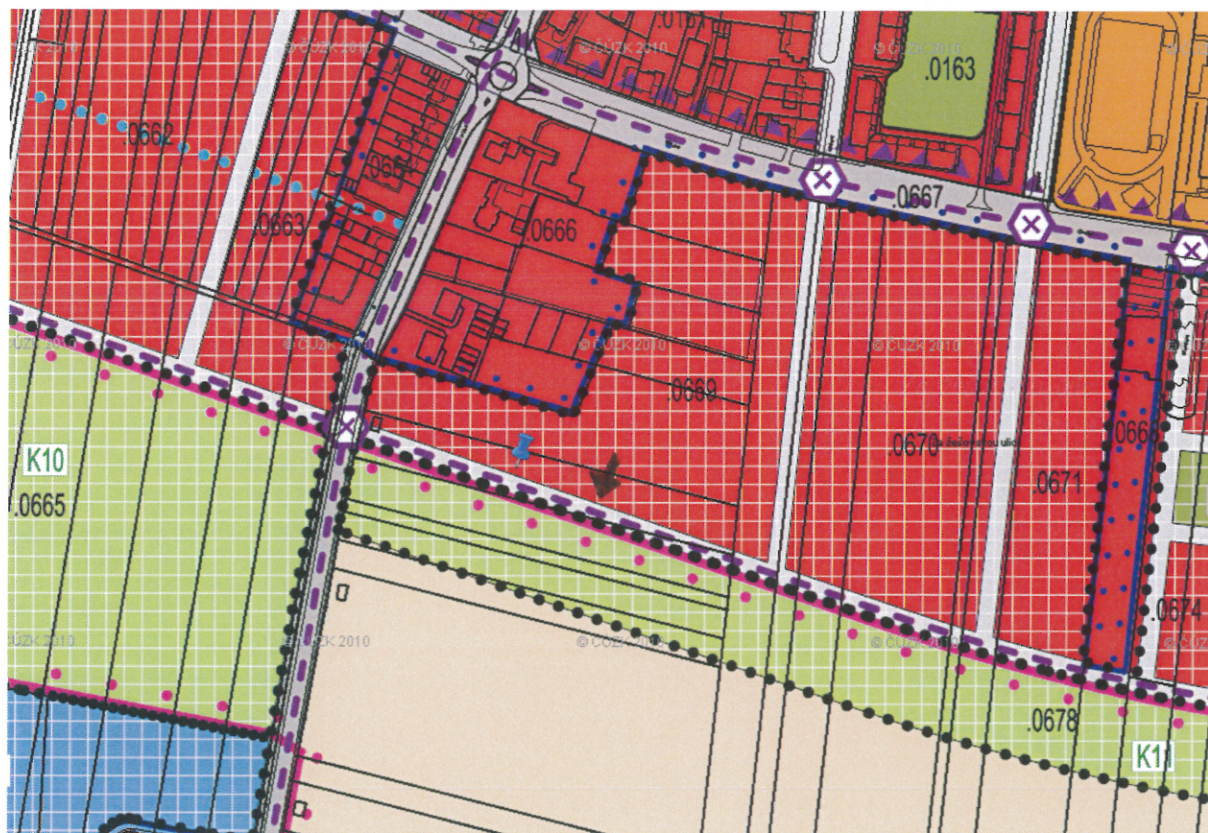

NÁVRH ÚZEMNÍHO PLÁNU PROSTĚJOV 11/2011

PLATNÝ ÚZEMNÍ PLÁN SÍDELNÍHO ÚTVARU PROSTĚJOV