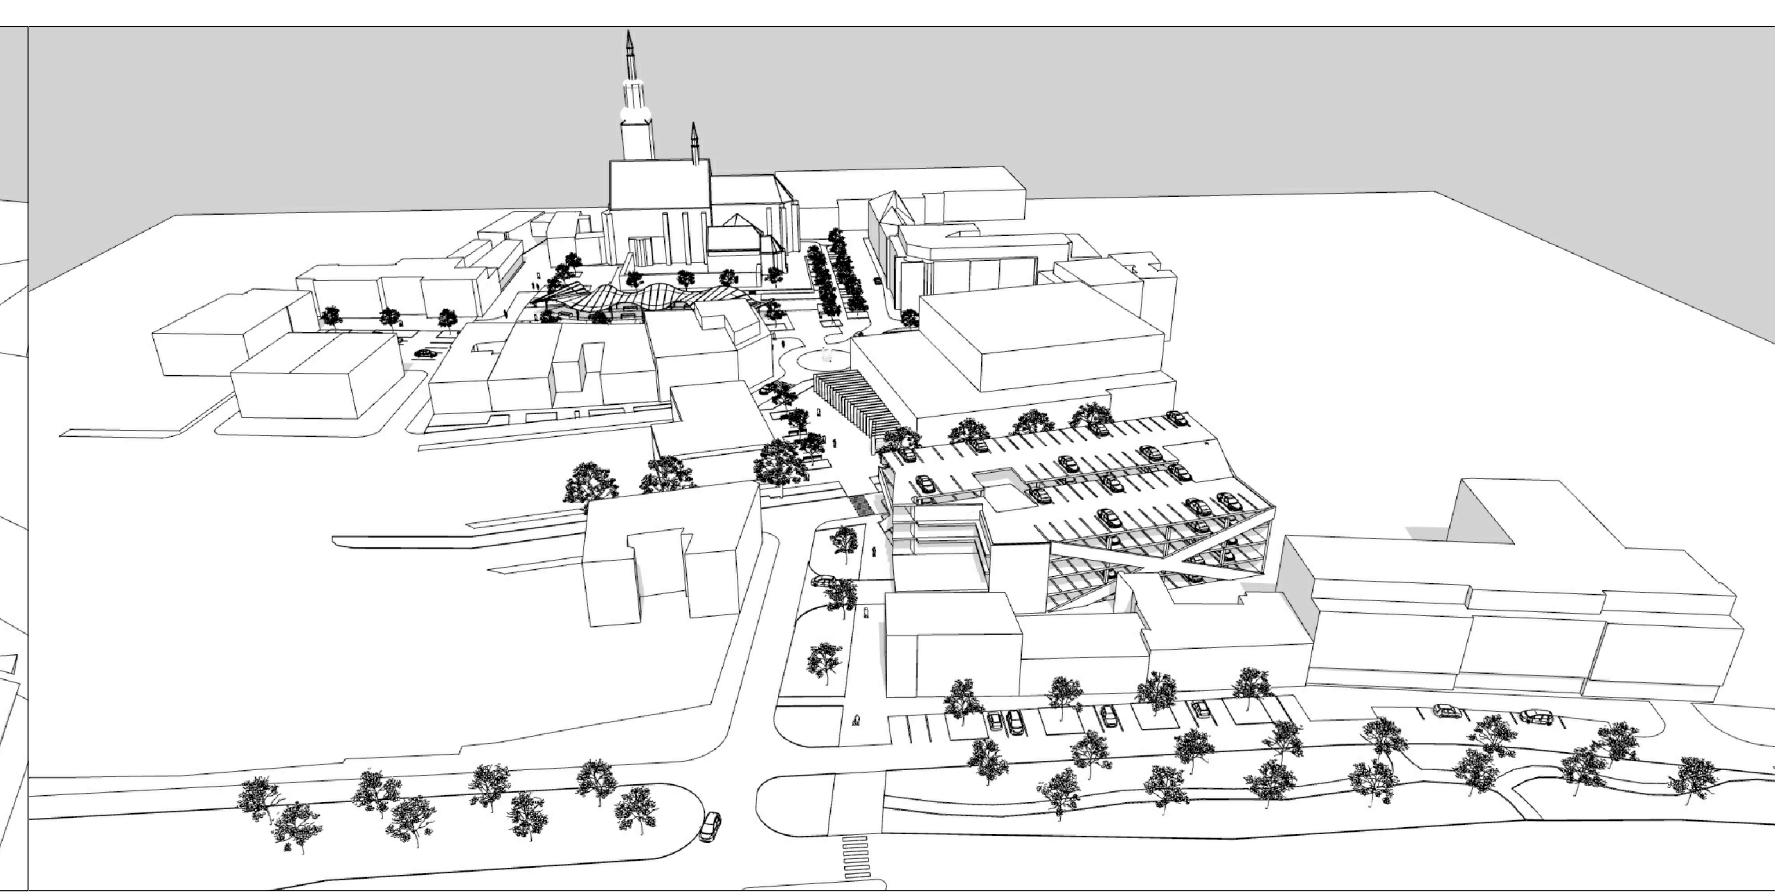

URBANISTICKÉ ŘEŠENÍ (PŮDORYS) 1:500

POHLED A - NOVÁ TRŽNICE

POHLED B - PROSTOR PŘED KULTURNÍM A SPOLEČENSKÝM CENTREM

POHLED C - KOMENSKÁ UL., PARKOVACÍ DŮM

POHLED D - PTAČÍ PERSPEKTIVA, NOVÁ TRŽNICE

POHLED E - PTAČÍ PERSPEKTIVA, NOVÁ TRŽNICE

POHLED F - PTAČÍ PERSPEKTIVA, PRŮHLÉD DO UL. LUTINOVY

JIŽNÍ ČÁST CENTRA PROSTĚJOVA