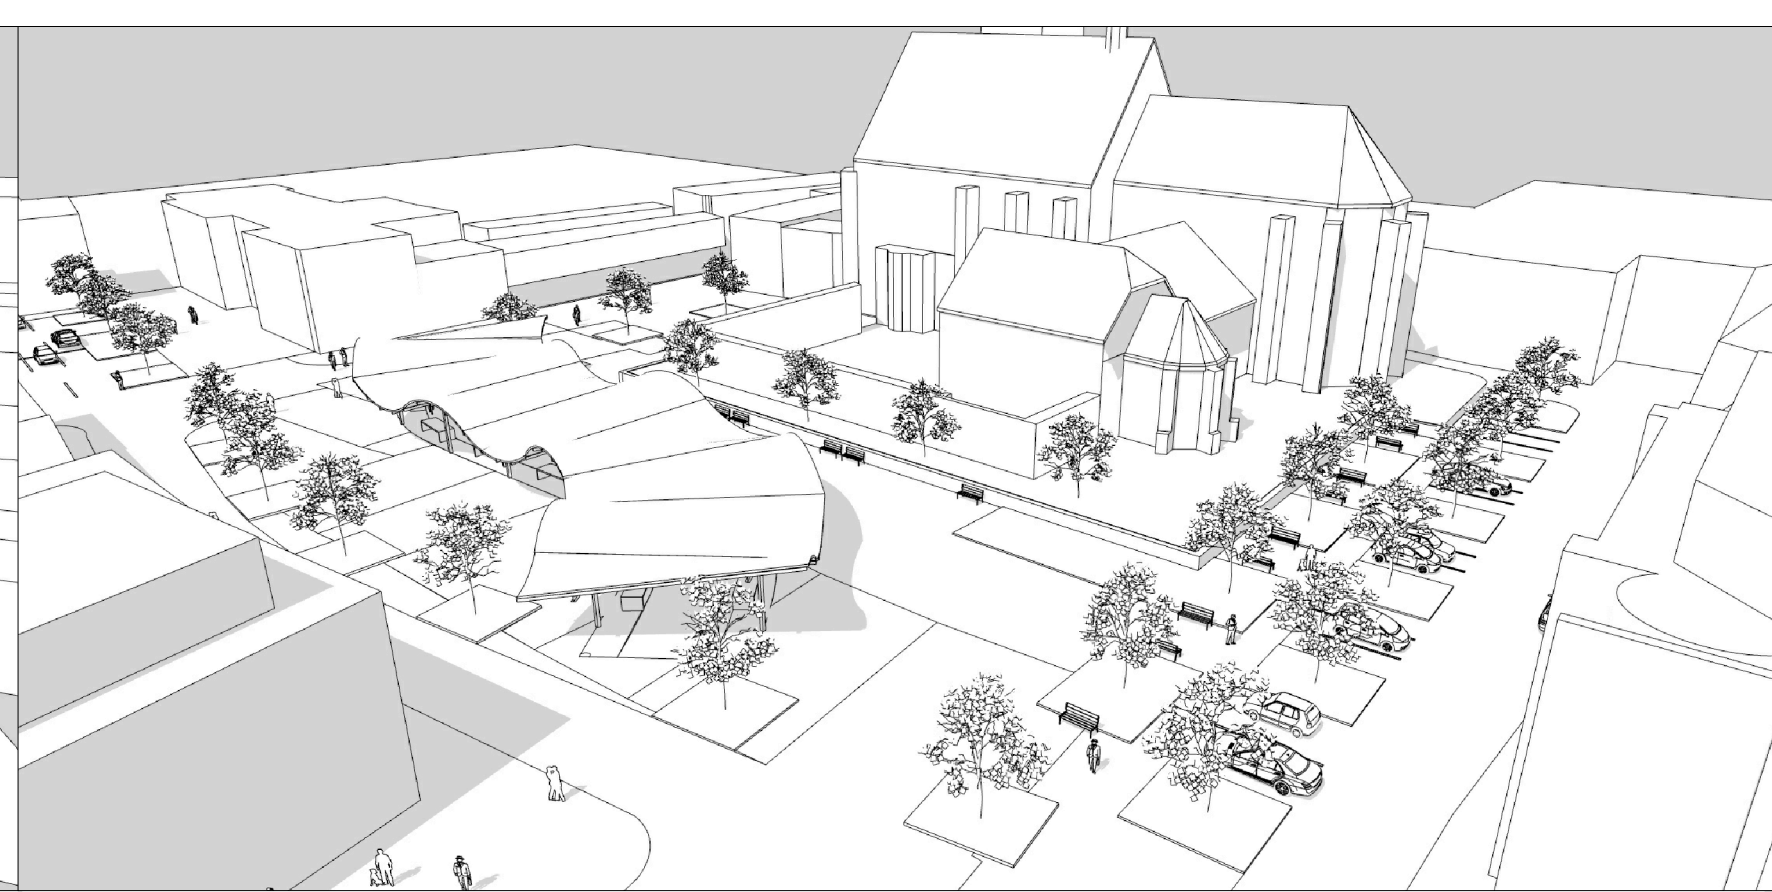

URBANISTICKÉ ŘEŠENÍ (PŮDORYS) 1:500

POHLED A - NOVÁ TRŽNICE

POHLED B - PROSTOR PŘED KULTURNÍM A SPOLEČENSKÝM CENTREM

POHLED C - KOMENSKÁ UL., PARKOVACÍ DŮM

POHLED D - PTAČÍ PERSPEKTIVA, NOVÁ TRŽNICE

POHLED E - PTAČÍ PERSPEKTIVA, NOVÁ TRŽNICE

POHLED F - PTAČÍ PERSPEKTIVA, PRŮHLÉD DO UL. LUTINOVY

JIŽNÍ ČÁST CENTRA PROSTĚJOVA