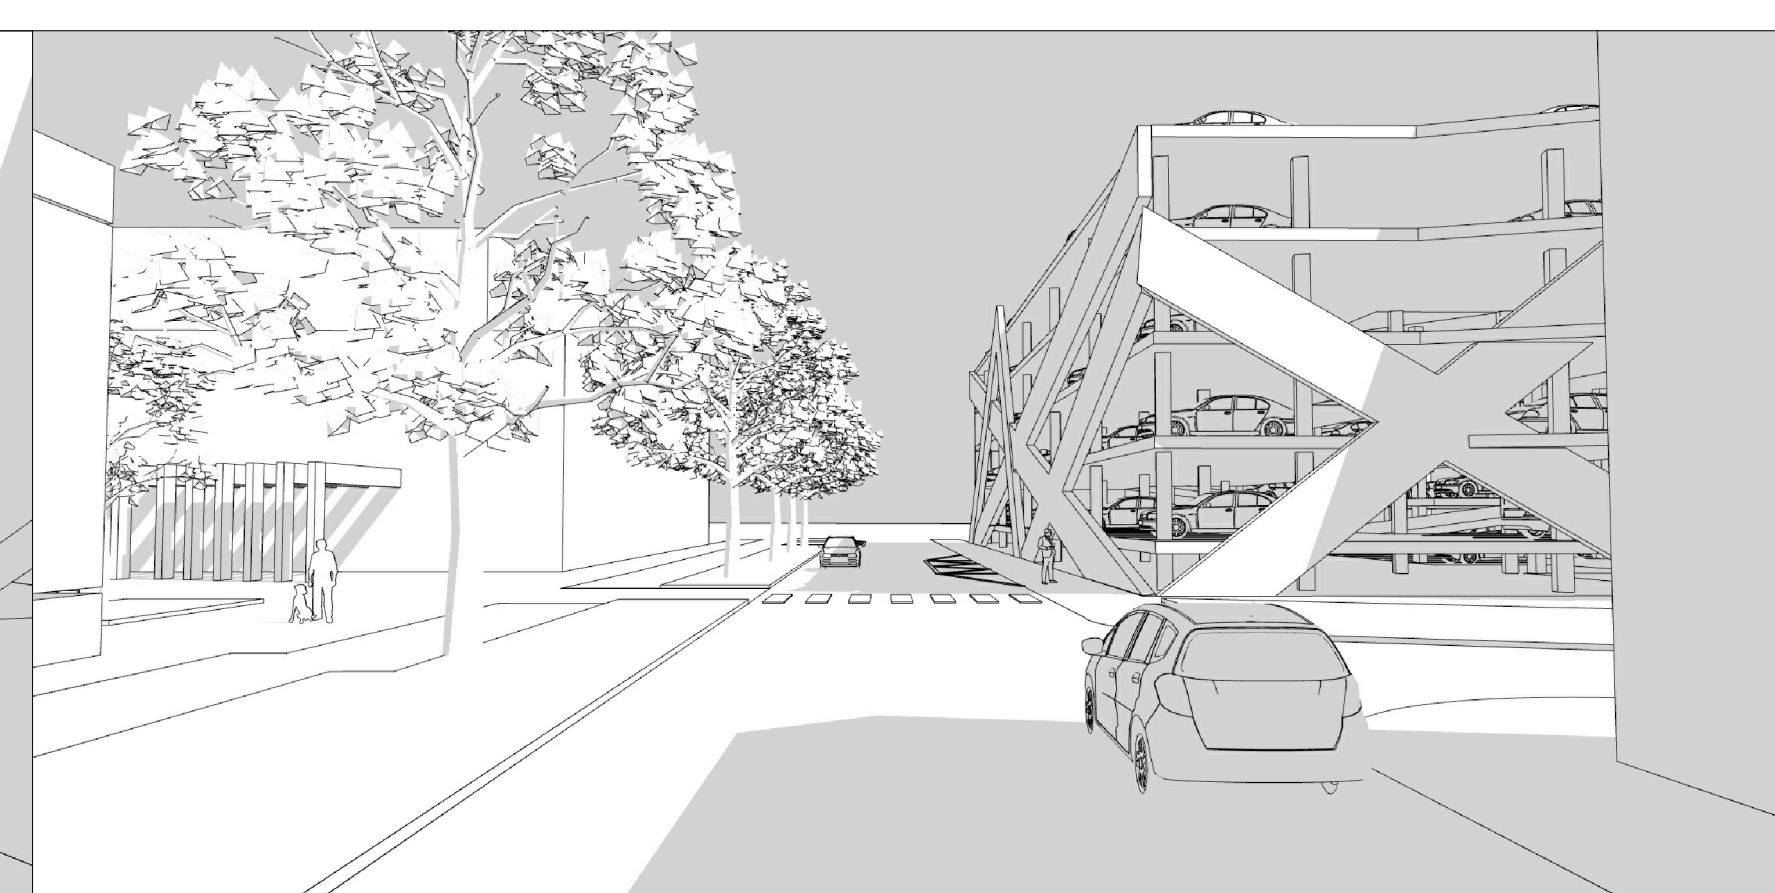

URBANISTICKÉ ŘEŠENÍ (PŮDORYS) 1:500

POHLED A - NOVÁ TRŽNICE

POHLED B - PROSTOR PŘED KULTURNÍM A SPOLEČENSKÝM CENTREM

POHLED C - KOMENSKÁ UL., PARKOVACÍ DŮM

POHLED D - PTAČÍ PERSPEKTIVA, NOVÁ TRŽNICE

POHLED E - PTAČÍ PERSPEKTIVA, NOVÁ TRŽNICE

POHLED F - PTAČÍ PERSPEKTIVA, PRŮHLÉD DO UL. LUTINOVY

JIŽNÍ ČÁST CENTRA PROSTĚJOVA